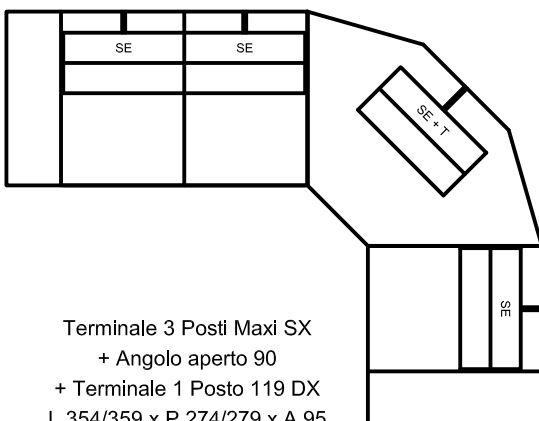

Chaiselongue 108 (SX/DX)  
L 108 x P 166/171 x A 95  
(seduta 70cm)

Chaiselongue 98 (SX/DX)  
L 98 x P 166/171 x A 95  
(seduta 60cm)

Angolo aperto 90  
L 155 x P 155 x A 95  
(spalliera 80cm)

Pouf 80 - L 80 x P 60 x A 44

## Esempi di configurazione

Opzione  
Avanti  
Indietro  
Elettrico

Terminale 3 Posti Maxi SX  
+ Chaiselongue 118 DX  
L 317 x P 166/171 x A 95  
(seduta 80cm)

Terminale 3 Posti SX  
+ Chaiselongue 108 DX  
L 287 x P 166/171 x A 95  
(seduta 70cm)

Terminale 2.5 Posti SX  
+ Chaiselongue 98 DX  
L 257 x P 166/171 x A 95  
(seduta 60cm)

Opzione  
Comfort  
di seduta

Terminale 3 Posti Maxi SX  
+ Angolo aperto 90  
+ Terminale 1 Posto 119 DX  
L 354/359 x P 274/279 x A 95

Terminale 2.5 Posti SX  
+ Angolo aperto 90  
+ Terminale 1 Posto 99 DX  
L 314/319 x P 254/259 x A 95