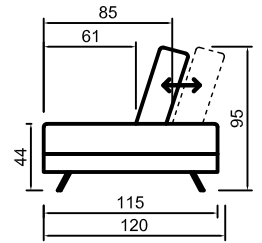

# FIRENZE

3 Posti Maxi  
L 235 x P 115/120 x A 95

3 Posti  
L 215 x P 115/120 x A 95

2.5 Posti  
L 195 x P 115/120 x A 95

Terminale 3 Posti Maxi (SX/DX)  
L 199 x P 115/120 x A 95  
(sedute 80cm)

Terminale 3 Posti (SX/DX)  
L 179 x P 115/120 x A 95  
(sedute 70cm)

Term 2.5 Posti (SX/DX)  
L 159 x P 115/120 x A 95  
(sedute 60cm)

Funzione Bracciale

Term 1 Posto 119 (SX/DX)  
L 119 x P 115/120 x A 95  
(seduta 80cm)

Terminale 1 Posto 109 (SX/DX)  
L 109 x P 115/120 x A 95  
(seduta 70cm)

Chaiselongue 108 (SX/DX)  
L 108 x P 166/171 x A 95  
(seduta 70cm)

Chaiselongue 98 (SX/DX)  
L 98 x P 166/171 x A 95  
(seduta 60cm)

Angolo aperto 90  
L 155 x P 155 x A 95  
(spalliera 80cm)

Pouf 80 - L 80 x P 60 x A 44

Terminale 2.5 Posti SX  
+ Angolo aperto 90  
+ Terminale 1 Posto 99 DX  
L 314/319 x P 254/259 x A 95