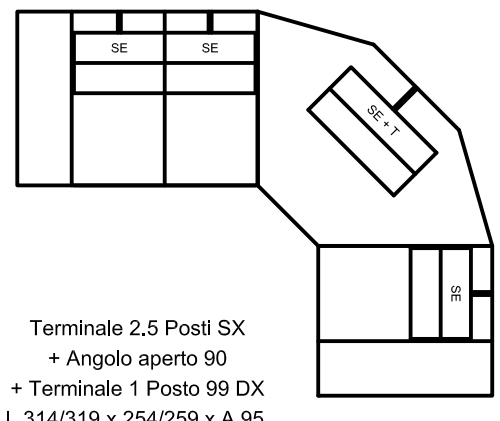

Chaiselongue 108 (SX/DX)  
L 108 x P 166/171 x A 95  
(seduta 70cm)

Chaiselongue 98 (SX/DX)  
L 98 x P 166/171 x A 95  
(seduta 60cm)

Angolo aperto 90  
L 155 x P 155 x A 95  
(spalliera 80cm)

Pouf 80 - L 80 x P 60 x A 44

## Esempi di configurazione

Opzione  
Avanti  
Indietro  
Elettrico

Terminale 3 Posti Maxi SX  
+ Chaiselongue 118 DX  
L 317 x P 166/171 x A 95  
(seduta 80cm)

Terminale 3 Posti SX  
+ Chaiselongue 108 DX  
L 287 x P 166/171 x A 95  
(seduta 70cm)

Terminale 2.5 Posti SX  
+ Chaiselongue 98 DX  
L 257 x P 166/171 x A 95  
(seduta 60cm)

Opzione  
Comfort  
di seduta

Terminale 3 Posti Maxi SX  
+ Angolo aperto 90  
+ Terminale 1 Posto 119 DX  
L 354/359 x P 274/279 x A 95

Terminale 2.5 Posti SX  
+ Angolo aperto 90  
+ Terminale 1 Posto 99 DX  
L 314/319 x P 254/259 x A 95