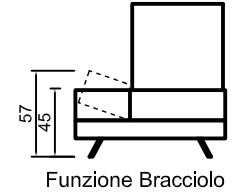

# FIRENZE

3 Posti Maxi  
L 235 x P 115/120 x A 95

3 Posti  
L 215 x P 115/120 x A 95

2.5 Posti  
L 195 x P 115/120 x A 95

Terminale 3 Posti Maxi (SX/DX)  
L 199 x P 115/120 x A 95  
(sedute 80cm)

Terminale 3 Posti (SX/DX)  
L 179 x P 115/120 x A 95  
(sedute 70cm)

Term 2.5 Posti (SX/DX)  
L 159 x P 115/120 x A 95  
(sedute 60cm)

Funzione Bracciale

Term 1 Posto 119 (SX/DX)  
L 119 x P 115/120 x A 95  
(seduta 80cm)

Terminale 1 Posto 109 (SX/DX)  
L 109 x P 115/120 x A 95  
(seduta 70cm)

Terminale 2.5 Posti SX  
+ Angolo aperto 90  
+ Terminale 1 Posto 99 DX  
L 314/319 x P 254/259 x A 95