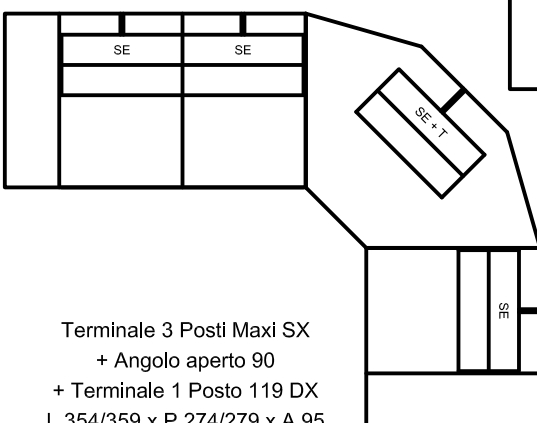

Chaiselongue 108 (SX/DX)  
L 108 x P 166/171 x A 95  
(seduta 70cm)

Chaiselongue 98 (SX/DX)  
L 98 x P 166/171 x A 95  
(seduta 60cm)

Terminale 1 Posto 109 (SX/DX)  
L 109 x P 115/120 x A 95  
(seduta 70cm)

Angolo aperto 90  
L 155 x P 155 x A 95  
(spalliera 80cm)

Pouf 80  
L 80 x P 60 x A 44

Pouf 70  
L 70 x P 60 x A 44

Pouf 60  
L 60 x P 60 x A 44

Terminale 1 Posto 99 (SX/DX)  
L 99 x P 115/120 x A 95  
(seduta 60cm)

## Esempi di configurazione

Opzione  
Avanti  
Indietro  
Elettrico

Terminale 3 Posti Maxi SX  
+ Chaiselongue 118 DX  
L 317 x P 166/171 x A 95  
(seduta 80cm)

Terminale 3 Posti SX  
+ Chaiselongue 108 DX  
L 287 x P 166/171 x A 95  
(seduta 70cm)

Terminale 2.5 Posti SX  
+ Chaiselongue 98 DX  
L 257 x P 166/171 x A 95  
(seduta 60cm)

Opzione  
Comfort  
di seduta

Terminale 3 Posti Maxi SX  
+ Angolo aperto 90  
+ Terminale 1 Posto 119 DX  
L 354/359 x P 274/279 x A 95