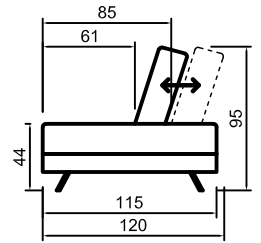

# FIRENZE

3 Posti Maxi  
L 235 x P 115/120 x A 95

3 Posti  
L 215 x P 115/120 x A 95

2.5 Posti  
L 195 x P 115/120 x A 95

Terminale 3 Posti Maxi (SX/DX)  
L 199 x P 115/120 x A 95  
(sedute 80cm)

Terminale 3 Posti (SX/DX)  
L 179 x P 115/120 x A 95  
(sedute 70cm)

Term 2.5 Posti (SX/DX)  
L 159 x P 115/120 x A 95  
(sedute 60cm)

Term 1 Posto 119 (SX/DX)  
L 119 x P 115/120 x A 95  
(seduta 80cm)

Funzione Bracciolo

Chaiselongue 118 (SX/DX)  
L 118 x P 166/171 x A 95  
(seduta 80cm)

Chaiselongue 108 (SX/DX)  
L 108 x P 166/171 x A 95  
(seduta 70cm)

Chaiselongue 98 (SX/DX)  
L 98 x P 166/171 x A 95  
(seduta 60cm)

Terminale 1 Posto 109 (SX/DX)  
L 109 x P 115/120 x A 95  
(seduta 70cm)

Terminale 3 Posti SX  
+ Angolo aperto 90  
+ Terminale 1 Posto 109 DX  
L 334/339 x P 264/269 x A 95

Terminale 2.5 Posti SX  
+ Angolo aperto 90  
+ Terminale 1 Posto 99 DX  
L 314/319 x P 254/259 x A 95