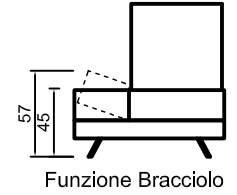

# FIRENZE

3 Posti Maxi  
L 235 x P 115/120 x A 95

3 Posti  
L 215 x P 115/120 x A 95

2.5 Posti  
L 195 x P 115/120 x A 95

Terminale 3 Posti Maxi (SX/DX)  
L 199 x P 115/120 x A 95  
(sedute 80cm)

Terminale 3 Posti (SX/DX)  
L 179 x P 115/120 x A 95  
(sedute 70cm)

Term 2.5 Posti (SX/DX)  
L 159 x P 115/120 x A 95  
(sedute 60cm)

Term 1 Posto 119 (SX/DX)  
L 119 x P 115/120 x A 95  
(seduta 80cm)

Funzione Bracciolo

Chaiselongue 118 (SX/DX)  
L 118 x P 166/171 x A 95  
(seduta 80cm)