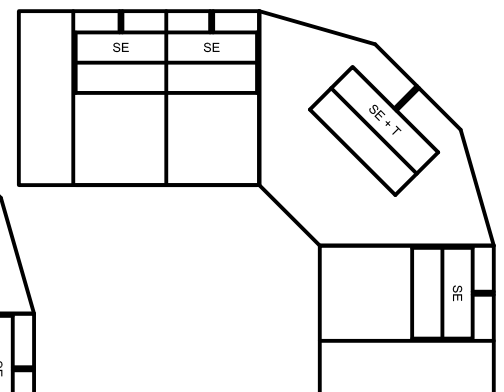

Angolo aperto 90  
L 155 x P 155 x A 95  
(spalliera 80cm)

Pouf 80  
L 80 x P 60 x A 44

Pouf 70  
L 70 x P 60 x A 44

Pouf 60  
L 60 x P 60 x A 44

Terminale 1 Posto 99 (SX/DX)  
L 99 x P 115/120 x A 95  
(seduta 60cm)

## Esempi di configurazione

Opzione  
Avanti  
Indietro  
Elettrico

Terminale 3 Posti Maxi SX  
+ Chaiselongue 118 DX  
L 317 x P 166/171 x A 95  
(seduta 80cm)

Terminale 3 Posti SX  
+ Chaiselongue 108 DX  
L 287 x P 166/171 x A 95  
(seduta 70cm)

Terminale 2.5 Posti SX  
+ Chaiselongue 98 DX  
L 257 x P 166/171 x A 95  
(seduta 60cm)

Opzione  
Comfort  
di seduta

Terminale 3 Posti Maxi SX  
+ Angolo aperto 90  
+ Terminale 1 Posto 119 DX  
L 354/359 x P 274/279 x A 95

Terminale 3 Posti SX  
+ Angolo aperto 90  
+ Terminale 1 Posto 109 DX  
L 334/339 x P 264/269 x A 95

Terminale 2.5 Posti SX  
+ Angolo aperto 90  
+ Terminale 1 Posto 99 DX  
L 314/319 x P 254/259 x A 95