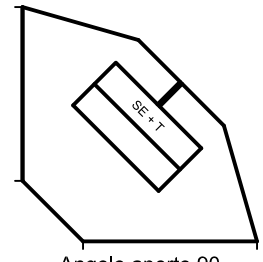

# FIRENZE

3 Posti Maxi  
L 235 x P 115/120 x A 95

3 Posti  
L 215 x P 115/120 x A 95

2.5 Posti  
L 195 x P 115/120 x A 95

Terminale 3 Posti Maxi (SX/DX)  
L 199 x P 115/120 x A 95  
(sedute 80cm)

Terminale 3 Posti (SX/DX)  
L 179 x P 115/120 x A 95  
(sedute 70cm)

Term 2.5 Posti (SX/DX)  
L 159 x P 115/120 x A 95  
(sedute 60cm)

Term 1 Posto 119 (SX/DX)  
L 119 x P 115/120 x A 95  
(seduta 80cm)

Funzione Bracciolo

Chaiselongue 118 (SX/DX)  
L 118 x P 166/171 x A 95  
(seduta 80cm)

Chaiselongue 108 (SX/DX)  
L 108 x P 166/171 x A 95  
(seduta 70cm)

Chaiselongue 98 (SX/DX)  
L 98 x P 166/171 x A 95  
(seduta 60cm)

Terminale 1 Posto 109 (SX/DX)  
L 109 x P 115/120 x A 95  
(seduta 70cm)