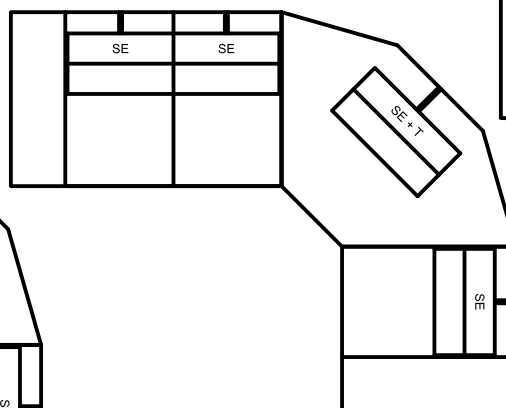

Chaiselongue 108 (SX/DX)  
L 108 x P 166/171 x A 95  
(seduta 70cm)

Chaiselongue 98 (SX/DX)  
L 98 x P 166/171 x A 95  
(seduta 60cm)

Terminale 1 Posto 109 (SX/DX)  
L 109 x P 115/120 x A 95  
(seduta 70cm)

Angolo aperto 90  
L 155 x P 155 x A 95  
(spalliera 80cm)

Pouf 80  
L 80 x P 60 x A 44

Pouf 70  
L 70 x P 60 x A 44

Pouf 60  
L 60 x P 60 x A 44

Terminale 1 Posto 99 (SX/DX)  
L 99 x P 115/120 x A 95  
(seduta 60cm)

## Esempi di configurazione

Opzione  
Avanti  
Indietro  
Elettrico

Terminale 3 Posti Maxi SX  
+ Chaiselongue 118 DX  
L 317 x P 166/171 x A 95  
(seduta 80cm)

Terminale 3 Posti SX  
+ Chaiselongue 108 DX  
L 287 x P 166/171 x A 95  
(seduta 70cm)

Terminale 2.5 Posti SX  
+ Chaiselongue 98 DX  
L 257 x P 166/171 x A 95  
(seduta 60cm)

Opzione  
Comfort  
di seduta

Terminale 3 Posti Maxi SX  
+ Angolo aperto 90  
+ Terminale 1 Posto 119 DX  
L 354/359 x P 274/279 x A 95