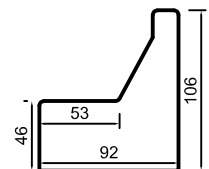

### Versione Piedi bassi

# LUDO

Piedi Alti / Piedi Bassi

3 Posti  
L 170 x P 92 x A 106

2 Posti  
L 150 x P 92 x A 106

Poltrona  
L 90 x P 92 x A 106

Alt. di seduta : 46 cm  
Prof. di seduta : 53 cm

Terminale 3 Posti (SX/DX)  
L 156 x P 92 x A 106  
(sedute 70cm)

Chaiselongue 85 (SX/DX)  
L 85 x P 157 x A 106  
(seduta 70cm)