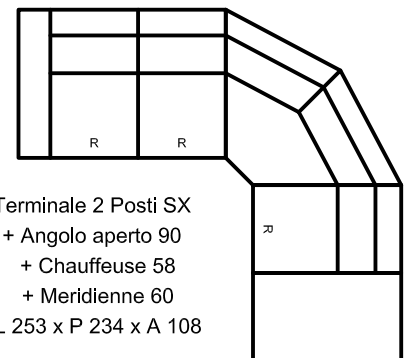

Chaiselongue 78 (SX/DX)  
L 78 x P 160 x A 108 (seduta 58cm)

Angolo aperto 90  
L 116 x P 116 x A 108

## Esempi di configurazione

R

Opzione Relax Elettr.

Terminale 3 Posti SX + Chaiselongue 78 DX  
L 255 x P 160 x A 108

Terminale 3 Posti SX + Angolo aperto 90 + Terminale 1 Posto 78 DX  
L 293 x P 194 x A 108

Terminale 3 Posti SX + Angolo aperto 90 + Chauffeuse 78 + Meridienne 60  
L 293 x P 254 x A 108

C

Opzione Comfort di seduta

Terminale 2 Posti SX + Chaiselongue 78 DX  
L 215 x P 160 x A 108

Terminale 2 Posti SX + Angolo aperto 90 + Terminale 1 Posto 78 DX  
L 253 x P 194 x A 108

Terminale 2 Posti SX + Angolo aperto 90 + Chauffeuse 58 + Meridienne 60  
L 253 x P 234 x A 108