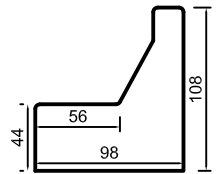

Terminale 3 posti + Angolo aperto 90 + Chauff 78 + Merid 60	293	254	108
Terminale 2 posti + Angolo aperto 90 + Chauff 58 + Merid 60	253	234	108

Terminale 3 posti(seduta 78cm)	177	98	108
Terminale 3 posti RAPIDO	183	98 / 215	108
Terminale 2 posti (seduta 58cm)	137	98	108
Terminale 1 posto (seduta 58cm)	78	98	108
Chauffeuse 78	78	98	108
Chauffeuse 58	58	98	108
Meridienne 60 (Elemento senza Spalliera )	60	98	44
Chaiselongue 78 (seduta 58cm)	78	160	108
Angolo aperto 90	116	116	108

Profondità di seduta : 56 cm

Profondità di seduta : 44 cm

Poltrona complementare :

Poltrona fissa RONNIE L	92	88	88
Poltrona girevole RONNIE L	92	88	88

# LOTUS

Home Cinema  
L 218 x P 110 x A 108

Alt. di seduta : 44 cm  
Prof. di seduta : 56 cm

3 Posti  
L 197 x P 98 x A 108

2 Posti  
L 157 x P 98 x A 108

Poltrona  
L 98 x P 98 x A 108

Poltrona Relax Alzapersona  
L 90 x P 98 x A 108

Chaiselongue 78 (SX/DX)  
L 78 x P 160 x A 108 (seduta 58cm)

Angolo aperto 90  
L 116 x P 116 x A 108