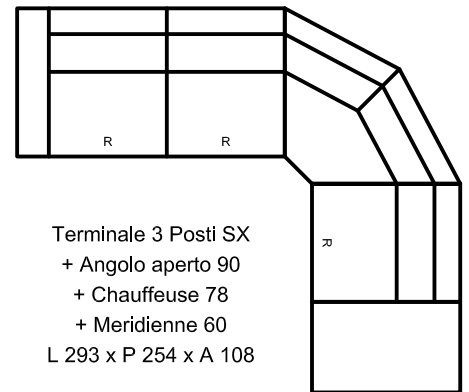

Poltrona Complementare  
RONNIE (Fissa o Girevole)  
L 92 x P 88 x A 88

Terminale 3 Posti (SX/DX)  
L 177 x P 98 x A 108  
(sedute 78cm)

Terminale 2 Posti (SX/DX) Term. 1 Posto 78 (SX/DX)  
L 137 x P 98 x A 108 (sedute 58cm)

Chaiselongue 78 (SX/DX)  
L 78 x P 160 x A 108 (seduta 58cm)

Angolo aperto 90  
L 116 x P 116 x A 108

## Esempi di configurazione

R

Opzione Relax Elettr.

Terminale 3 Posti SX + Chaiselongue 78 DX  
L 255 x P 160 x A 108

Terminale 3 Posti SX + Angolo aperto 90 + Terminale 1 Posto 78 DX  
L 293 x P 194 x A 108

Terminale 3 Posti SX + Angolo aperto 90 + Chauffeuse 78 + Meridienne 60  
L 293 x P 254 x A 108

C

Opzione Comfort di seduta

Terminale 2 Posti SX + Chaiselongue 78 DX  
L 215 x P 160 x A 108

Terminale 2 Posti SX + Angolo aperto 90 + Terminale 1 Posto 78 DX  
L 253 x P 194 x A 108