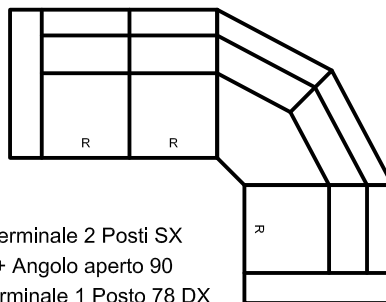

Poltrona Complementare  
RONNIE (Fissa o Girevole)  
L 92 x P 88 x A 88

Terminale 3 Posti (SX/DX)  
L 177 x P 98 x A 108  
(sedute 78cm)

Terminale 2 Posti (SX/DX) Term. 1 Posto 78 (SX/DX)  
L 137 x P 98 x A 108 (sedute 58cm)

Chaiselongue 78 (SX/DX)  
L 78 x P 160 x A 108 (seduta 58cm)

Angolo aperto 90  
L 116 x P 116 x A 108

## Esempi di configurazione

R

Opzione Relax Elettr.

Terminale 3 Posti SX + Chaiselongue 78 DX  
L 255 x P 160 x A 108

Terminale 3 Posti SX + Angolo aperto 90 + Terminale 1 Posto 78 DX  
L 293 x P 194 x A 108

Terminale 3 Posti SX + Angolo aperto 90 + Chauffeuse 78 + Meridienne 60  
L 293 x P 254 x A 108

C

Opzione Comfort di seduta

Terminale 2 Posti SX + Chaiselongue 78 DX  
L 215 x P 160 x A 108

Terminale 2 Posti SX + Angolo aperto 90 + Terminale 1 Posto 78 DX  
L 253 x P 194 x A 108