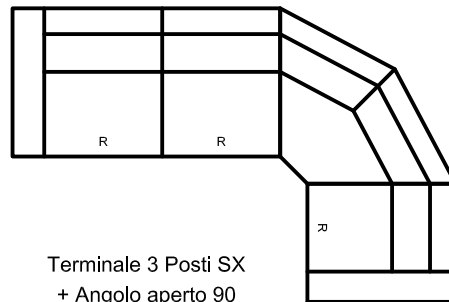

Poltrona Complementare  
RONNIE (Fissa o Girevole)  
L 92 x P 88 x A 88

Terminale 3 Posti (SX/DX)  
L 177 x P 98 x A 108  
(sedute 78cm)

Terminale 2 Posti (SX/DX) Term. 1 Posto 78 (SX/DX)  
L 137 x P 98 x A 108 (sedute 58cm)

L 78 x P 98 x A 108 (seduta 58cm)

Chauffeuse 78  
L 78 x P 98 x A 108

Chauffeuse 58  
L 58 x P 98 x A 108

Meridienne 60  
L 60 x P 98 x A 108

3 Posti Rapido  
L 205 x P 98/215 x A 108  
Materasso 140x190

Terminale 3 Posti (SX/DX) Rapido  
L 183 x P 98/215 x A 108  
Materasso 140x190

Chaiselongue 78 (SX/DX)  
L 78 x P 160 x A 108 (seduta 58cm)

Angolo aperto 90  
L 116 x P 116 x A 108

## Esempi di configurazione

R

Opzione Relax Elettr.

Terminale 3 Posti SX + Chaiselongue 78 DX  
L 255 x P 160 x A 108

Terminale 3 Posti SX + Angolo aperto 90 + Terminale 1 Posto 78 DX  
L 293 x P 194 x A 108