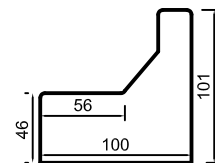

## DIMENSIONI

|                                   | Larghezza | Profondità | Altezza |
|-----------------------------------|-----------|------------|---------|
| Divano 3 posti Maxi (seduta 90cm) | 238       | 100/120    | 101     |
| Divano 3 posti (seduta 80cm)      | 218       | 100/120    | 101     |
| Divano 2,5 posti (seduta 70cm)    | 198       | 100/120    | 101     |
| Divano 2 posti (seduta 60cm)      | 178       | 100/120    | 101     |
| Poltrona                          | 118       | 100/120    | 101     |
| Poltroncina                       | 88        | 86         | 82      |

Altezza di seduta : 46 cm

Profondità di seduta : 56 cm

Altezza Bracciolo : 67 cm

Altezza di seduta Poltroncina : 43 cm

Profondità di seduta Poltroncina : 51 cm

Altezza Bracciolo Poltroncina : 62 cm

# HERON

3 Posti Maxi  
L 238 x P 100/120 x A 101  
(sedute 90cm)

Alt. di seduta : 46 cm  
Prof. di seduta : 56 cm  
Alt. bracciolo : 67 cm

3 Posti  
L 218 x P 100/120 x A 101  
(sedute 80cm)

2.5 Posti  
L 198 x P 100/120 x A 101  
(sedute 70cm)

2 Posti  
L 178 x P 100/120 x A 101  
(sedute 60cm)

Terminale 3 Posti (SX/DX)  
L 189 x P 100/120 x A 101  
(sedute 80cm)

Terminale 2.5 Posti (SX/DX)  
L 169 x P 100/120 x A 101  
(sedute 78cm)

Poltrona  
L 118 x P 100/120 x A 101