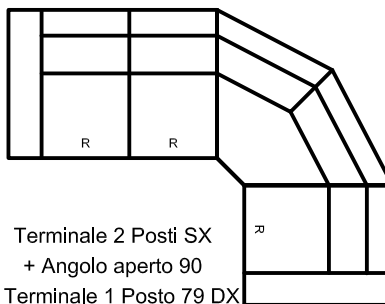

Poltrona Relax Alzapersona
L 90 x P 92 x A 106

Terminale 3 Posti (SX/DX)
L 178 x P 98 x A 106
(seduta 78cm)

Terminale 2 Posti (SX/DX)
L 138 x P 98 x A 106
(seduta 58cm)

Term. 1 Posto 79 (SX/DX)
L 79 x P 98 x A 106
(seduta 58cm)

Chaiselongue 78 (SX/DX)
L 78 x P 160 x A 106
(seduta 58cm)

Angolo aperto 90
L 116 x P 116 x A 106

Esempi di configurazione

R

Opzione Relax Elettr.

Terminale 3 Posti SX + Chaiselongue 78 DX
L 256 x P 160 x A 106

Terminale 3 Posti SX + Angolo aperto 90 + Terminale 1 Posto 79 DX
L 294 x P 195 x A 106

Terminale 3 Posti SX + Angolo aperto 90 + Chauffeuse 78 + Meridienne 60
L 294 x P 254 x A 106

C

Opzione Comfort di seduta

Terminale 2 Posti SX + Chaiselongue 78 DX
L 216 x P 160 x A 106

Terminale 2 Posti SX + Angolo aperto 90 + Terminale 1 Posto 79 DX
L 254 x P 195 x A 106

Terminale 2 Posti SX + Angolo aperto 90 + Chauffeuse 58 + Meridienne 60
L 254 x P 234 x A 106