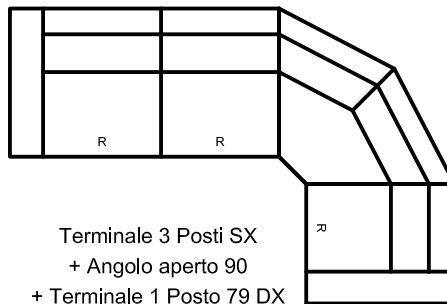

Poltrona Relax Alzapersona
L 90 x P 92 x A 106

Terminale 3 Posti (SX/DX)
L 178 x P 98 x A 106
(seduta 78cm)

Terminale 2 Posti (SX/DX)
L 138 x P 98 x A 106
(seduta 58cm)

Term. 1 Posto 79 (SX/DX)
L 79 x P 98 x A 106
(seduta 58cm)

Chauffeuse 78
L 78 x P 98 x A 106

Chauffeuse 58
L 58 x P 98 x A 106

Meridienne 60
L 60 x P 98 x A 44

3 Posti Rapido
L 207 x P 98/215 x A 106
Materasso 140x190

Terminale 3 Posti (SX/DX) Rapido
L 184 x P 98/215 x A 106
Materasso 140x190

Chaiselongue 78 (SX/DX)
L 78 x P 160 x A 106
(seduta 58cm)

Angolo aperto 90
L 116 x P 116 x A 106

Esempi di configurazione

R

Opzione Relax Elettr.

Terminale 3 Posti SX + Chaiselongue 78 DX
L 256 x P 160 x A 106

Terminale 3 Posti SX + Angolo aperto 90 + Terminale 1 Posto 79 DX
L 294 x P 195 x A 106

Terminale 3 Posti SX + Angolo aperto 90 + Chauffeuse 78 + Meridienne 60
L 294 x P 254 x A 106

C

Opzione Comfort di seduta