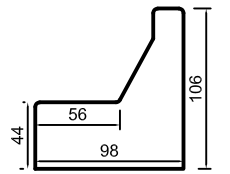

OPZIONI

- Relax Elettrico
- Batteria
- Gomma densità di seduta 35 kg/m3
- Materasso 140x190

DIMENSIONI

	Larghezza	Profondità	Altezza
Divano 3 posti	199	98	106
Divano Rapido	207	98 / 215	106
Divano 2 posti	157	98	106
Poltrona	96	98	106
Poltrona Relax Alzapersona Elettrico	90	92	106
Divano Home Cinema (3 sedute)	220	110	106
Terminale 3 posti + Chaiselongue 78	256	160	106
Terminale 2 posti+ Chaiselongue 78	216	160	106
Terminale 3 posti + Angolo aperto 90 + Terminale 1 posto 79	294	195	106
Terminale 2 posti+ Angolo aperto 90 + Terminale 1 posto 79	254	195	106
Terminale 3 posti + Angolo aperto 90 + Chauff 78 + Merid 60	294	254	106
Terminale 2 posti+ Angolo aperto 90 + Chauff 58 + Merid 60	254	234	106
Terminale 3 posti (seduta 78cm)	178	98	106
Terminale 3 posti RAPIDO	184	98	106
Terminale 2 posti (seduta 58cm)	138	98	106
Terminale 1 posto 79 (seduta 58cm)	79	98	106
Chauffeuse 78	78	98	106
Chauffeuse 58	58	98	106
Meridienne 60 (Elemento senza Spalliera)	60	98	44
Chaiselongue 78 (seduta 58cm)	78	160	106
Angolo aperto 90	116 x 116	98	106

Altezza di seduta : 44 cm

Profondità di
seduta : 56 cm

Home Cinema
L 220 x P 110 x A 106

Alt. di seduta : 44 cm
Prof. di seduta : 56 cm

3 Posti
L 199 x P 98 x A 106

2 Posti
L 157 x P 98 x A 106

Poltrona
L 96 x P 98 x A 106

Poltrona Relax Alzapersona
L 90 x P 92 x A 106

Terminale 3 Posti (SX/DX)
L 178 x P 98 x A 106
(seduta 78cm)

Terminale 2 Posti (SX/DX)
L 138 x P 98 x A 106
(seduta 58cm)

Term. 1 Posto 79 (SX/DX)
L 79 x P 98 x A 106
(seduta 58cm)

Chaiselongue 78 (SX/DX)
L 78 x P 160 x A 106
(seduta 58cm)

Angolo aperto 90
L 116 x P 116 x A 106

Esempi di configurazione

R

Opzione Relax Elettr.

Terminale 3 Posti SX + Chaiselongue 78 DX
L 256 x P 160 x A 106