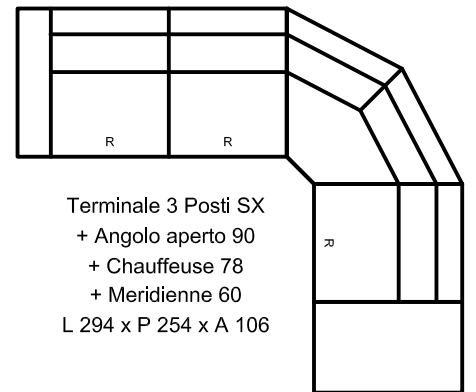

Poltrona Relax Alzapersona
L 90 x P 92 x A 106

Terminale 3 Posti (SX/DX)
L 178 x P 98 x A 106
(seduta 78cm)

Terminale 2 Posti (SX/DX)
L 138 x P 98 x A 106
(seduta 58cm)

Term. 1 Posto 79 (SX/DX)
L 79 x P 98 x A 106
(seduta 58cm)

Chauffeuse 78
L 78 x P 98 x A 106

Chauffeuse 58
L 58 x P 98 x A 106

Meridienne 60
L 60 x P 98 x A 44

3 Posti Rapido
L 207 x P 98/215 x A 106
Materasso 140x190

Terminale 3 Posti (SX/DX) Rapido
L 184 x P 98/215 x A 106
Materasso 140x190

Chaiselongue 78 (SX/DX)
L 78 x P 160 x A 106
(seduta 58cm)

Angolo aperto 90
L 116 x P 116 x A 106

Esempi di configurazione

R

Opzione Relax Elettr.

Terminale 3 Posti SX + Chaiselongue 78 DX
L 256 x P 160 x A 106

Terminale 3 Posti SX + Angolo aperto 90 + Terminale 1 Posto 79 DX
L 294 x P 195 x A 106

Terminale 3 Posti SX + Angolo aperto 90 + Chauffeuse 78 + Meridienne 60
L 294 x P 254 x A 106

C

Opzione Comfort di seduta