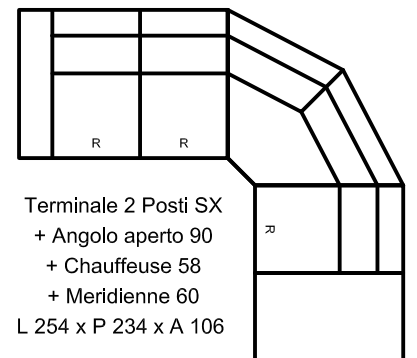

Poltrona Relax Alzapersona
L 90 x P 92 x A 106

Terminale 3 Posti (SX/DX)
L 178 x P 98 x A 106
(seduta 78cm)

Terminale 2 Posti (SX/DX)
L 138 x P 98 x A 106
(seduta 58cm)

Term. 1 Posto 79 (SX/DX)
L 79 x P 98 x A 106
(seduta 58cm)

Chaiselongue 78 (SX/DX)
L 78 x P 160 x A 106
(seduta 58cm)

Angolo aperto 90
L 116 x P 116 x A 106

Esempi di configurazione

R

Opzione Relax Elettr.

Terminale 3 Posti SX + Chaiselongue 78 DX
L 256 x P 160 x A 106

Terminale 3 Posti SX + Angolo aperto 90 + Terminale 1 Posto 79 DX
L 294 x P 195 x A 106

Terminale 3 Posti SX + Angolo aperto 90 + Chauffeuse 78 + Meridienne 60
L 294 x P 254 x A 106

C

Opzione Comfort di seduta

Terminale 2 Posti SX + Chaiselongue 78 DX
L 216 x P 160 x A 106

Terminale 2 Posti SX + Angolo aperto 90 + Terminale 1 Posto 79 DX
L 254 x P 195 x A 106

Terminale 2 Posti SX + Angolo aperto 90 + Chauffeuse 58 + Meridienne 60
L 254 x P 234 x A 106